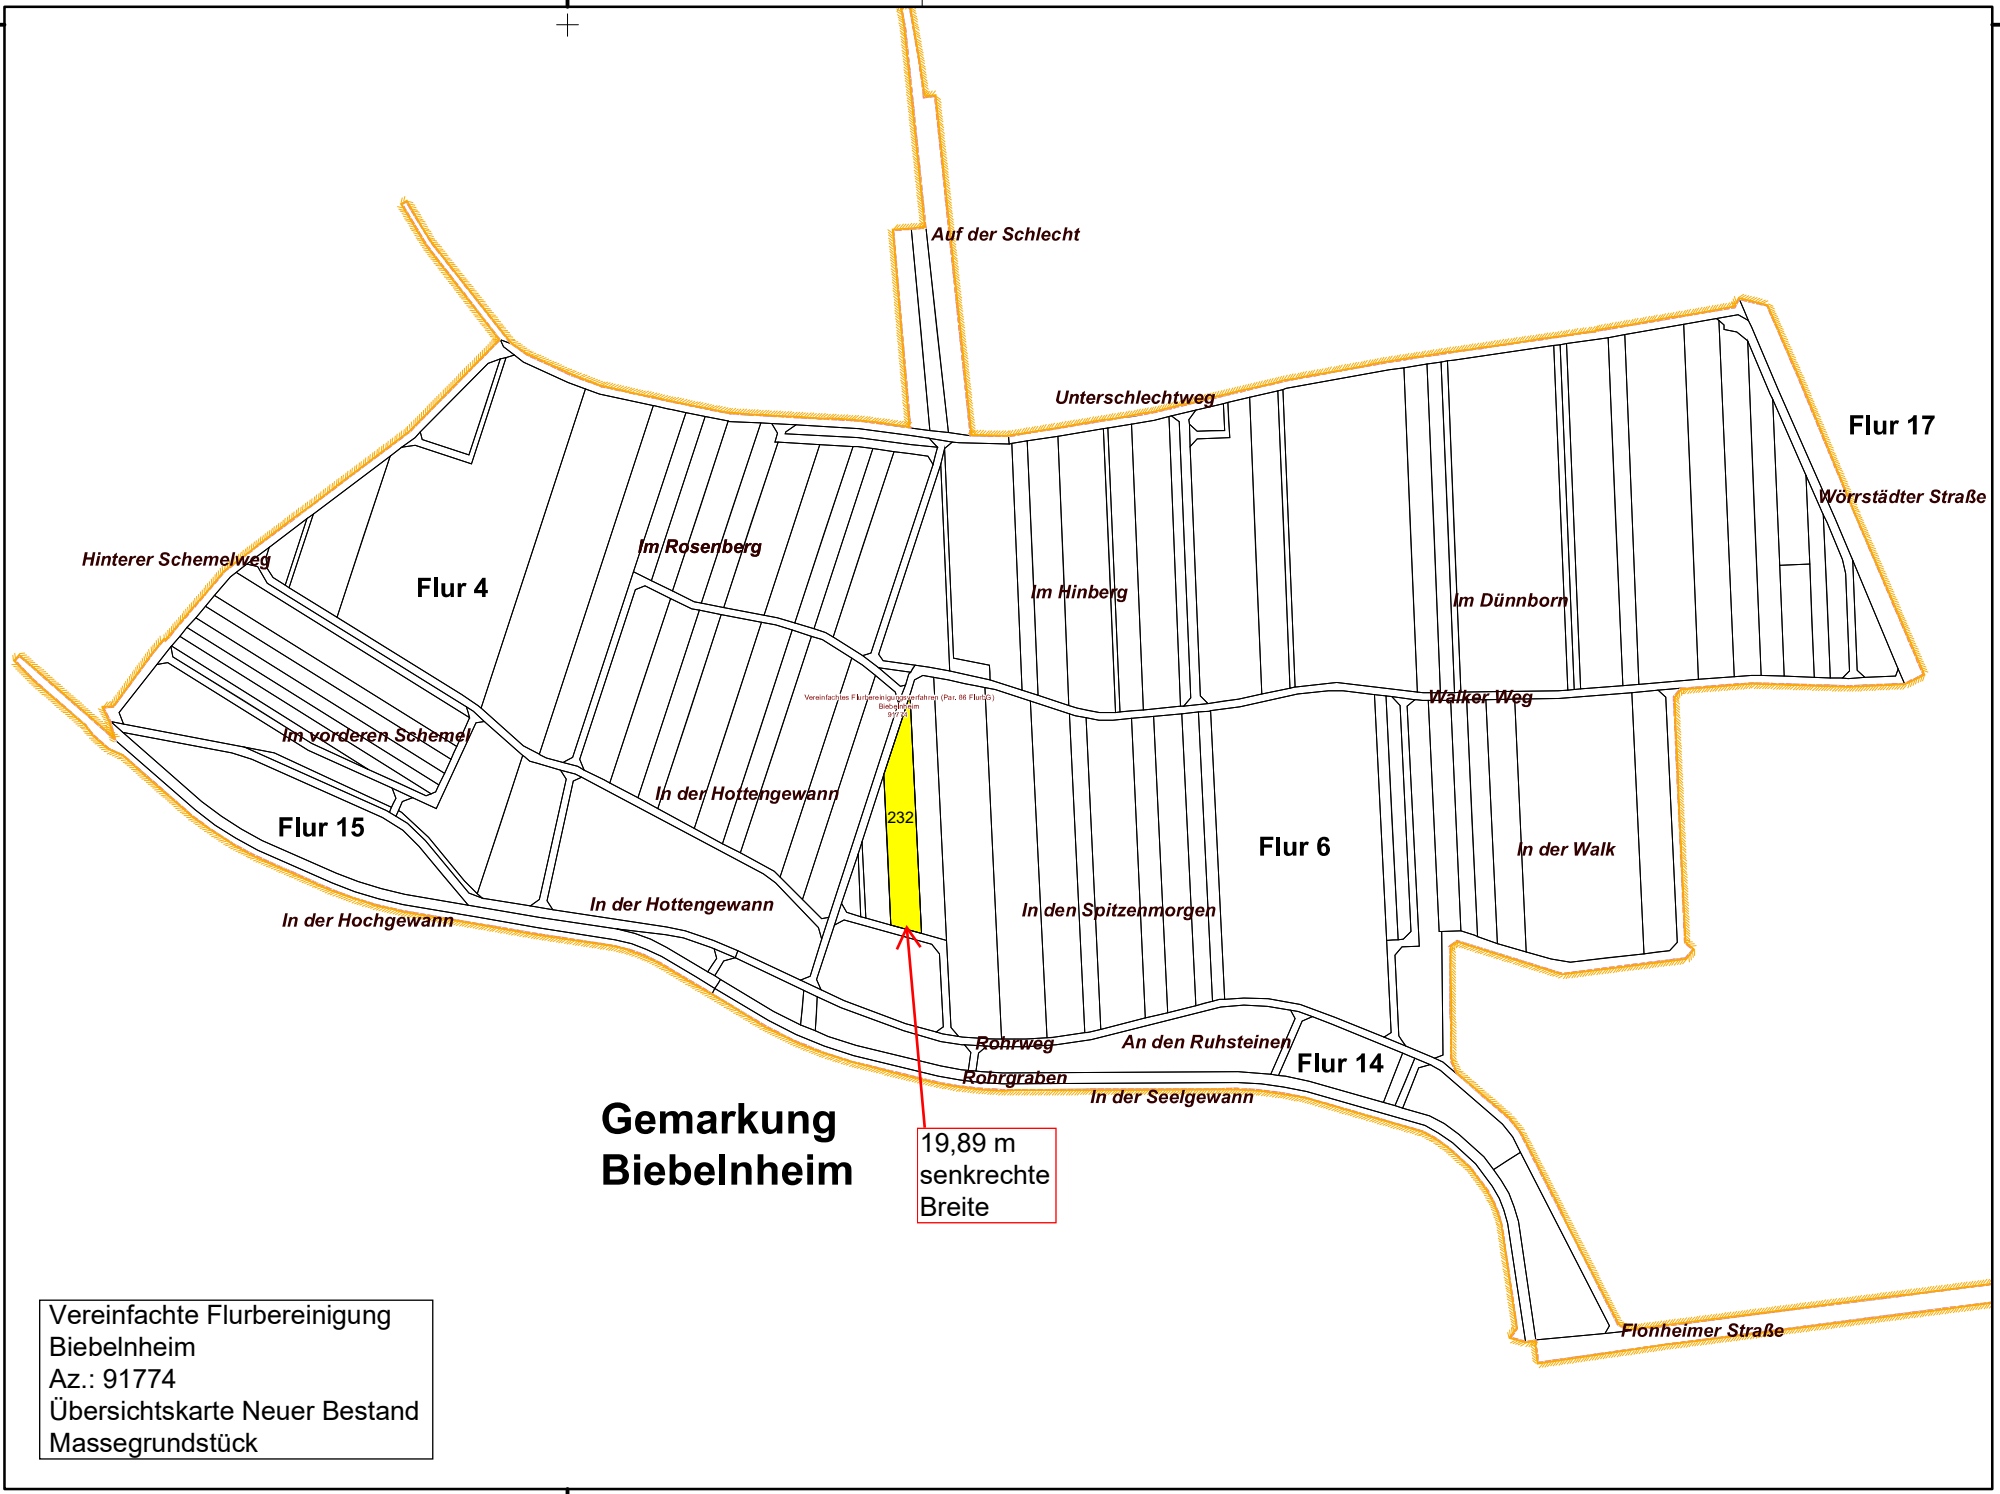

32439000

5517000

5517000

1:5.000

Gemarkung Biebelnheim

19,89 m
senkrechte
Breite

Vereinfachte Flurbereinigung
Biebelnheim
Az.: 91774
Übersichtskarte Neuer Bestand
Massegrundstück

32439000