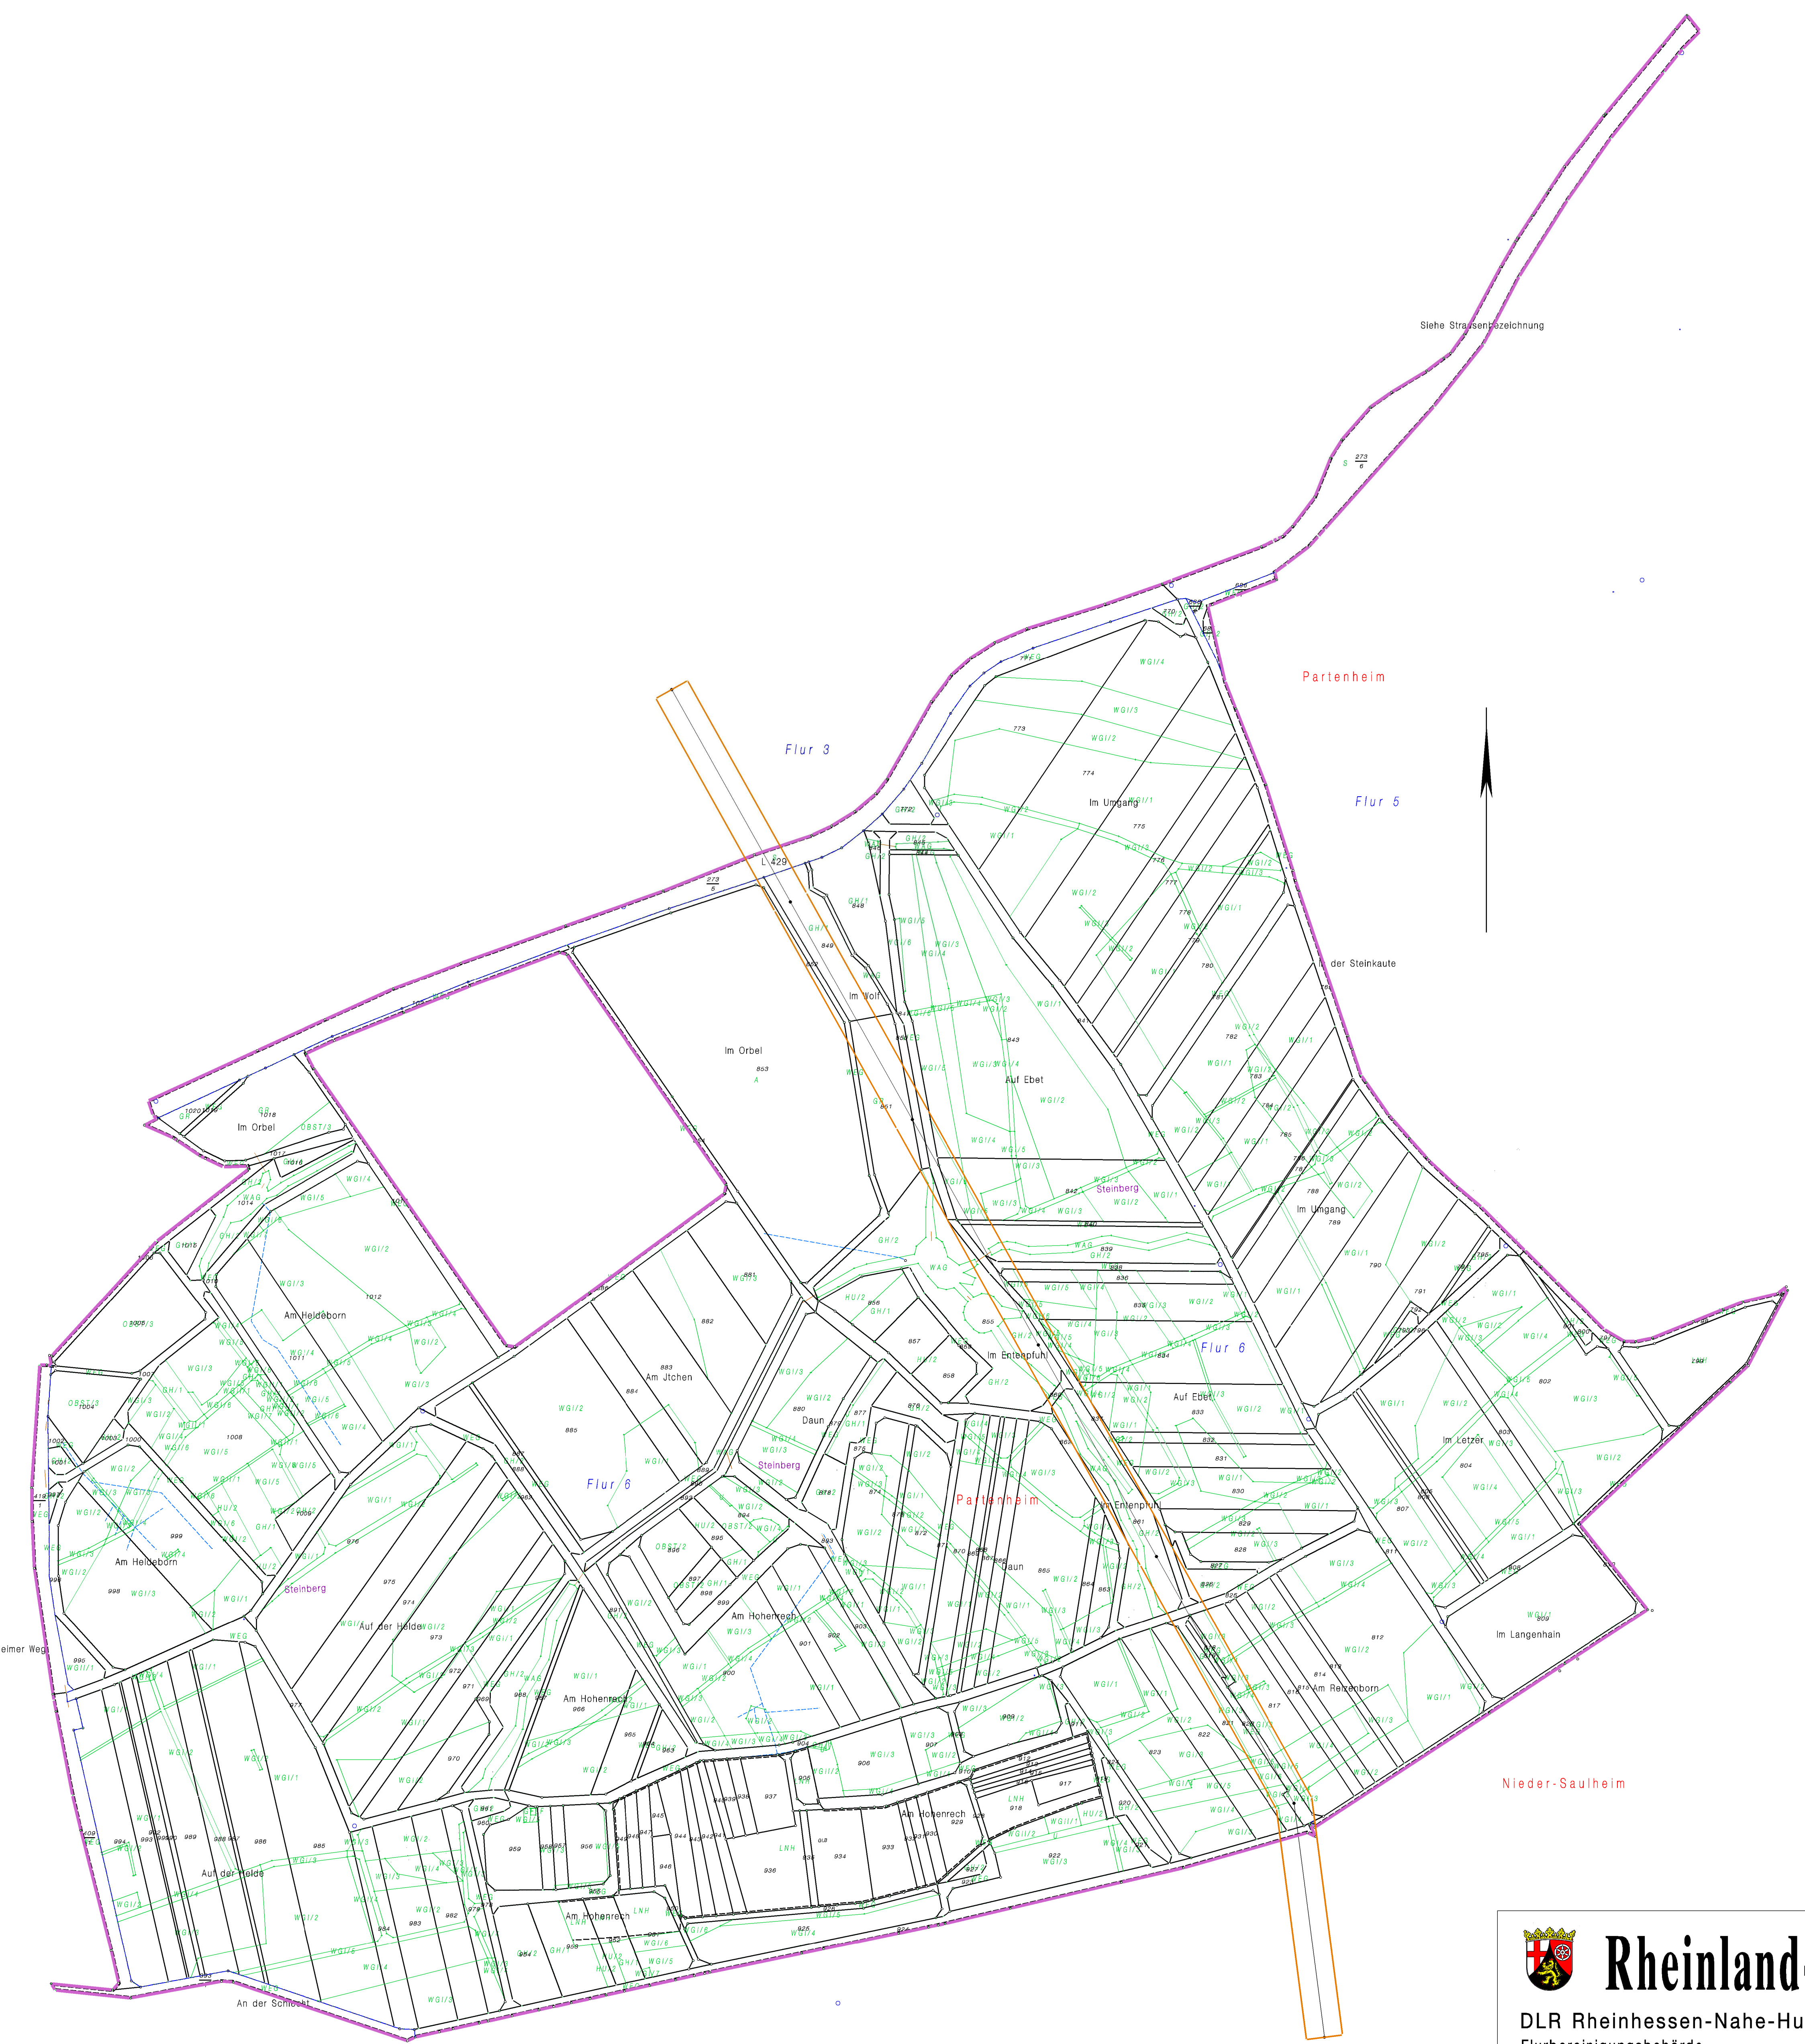

Im Schwanen Wirtshaus Weg  
3071  
Flur 8

Im Bruchgarten  
3071  
Flur 7

Siehe Straßenzuordnung

**Rheinland-Pfalz**  
 DLR Rheinhessen-Nahe-Hunsrück  
 Flurbereinigungsbehörde  
 Flurbereinigung n. §§ 1/37  
 Partenheim - Proj. II

PNR: 91145  
**Zuteilungskarte**  
 Maßstab 1 : 2000