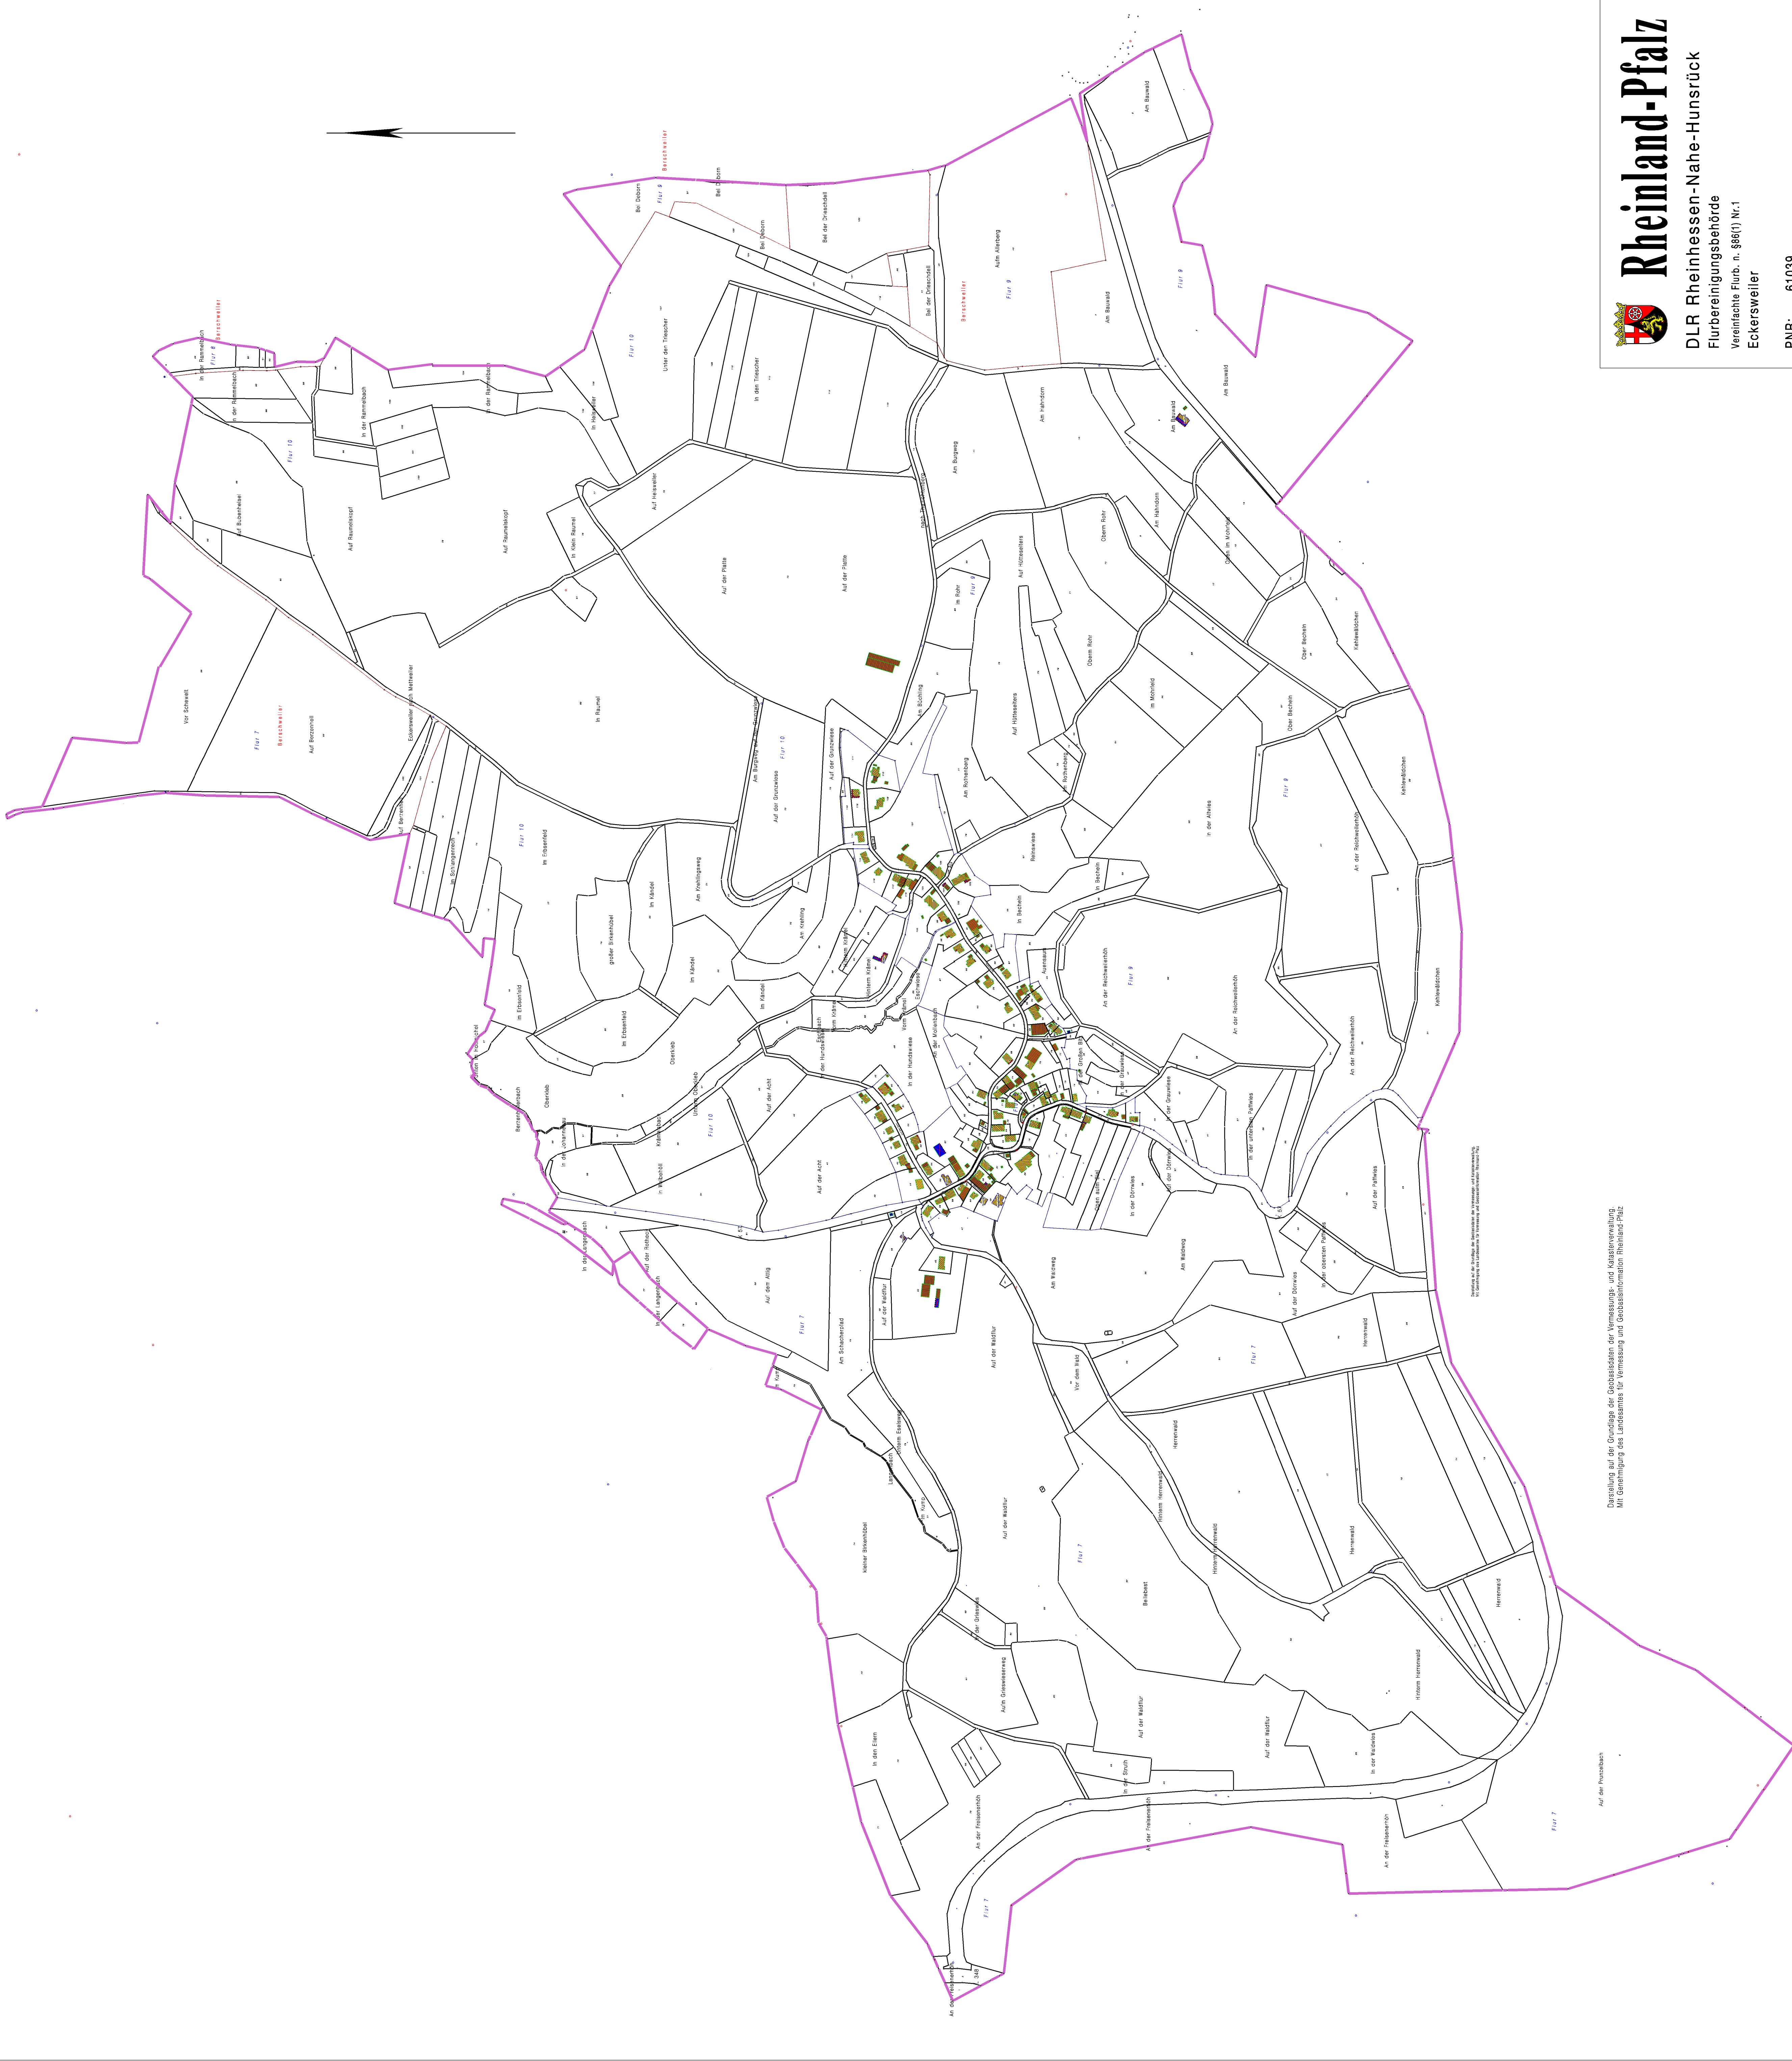

Rheinland-Pfalz

DLR Rheinhesen-Nahe-Hunsrück
Flurbereinigungsbehörde
Vereinfachte Flurb. n. §48(1) Nr.1
Eckersweiler

PNR: 61039
Neuer Bestand
Maßstab 1 : 4000

Standort der Karte: 49° 45' 00" N, 8° 15' 00" O