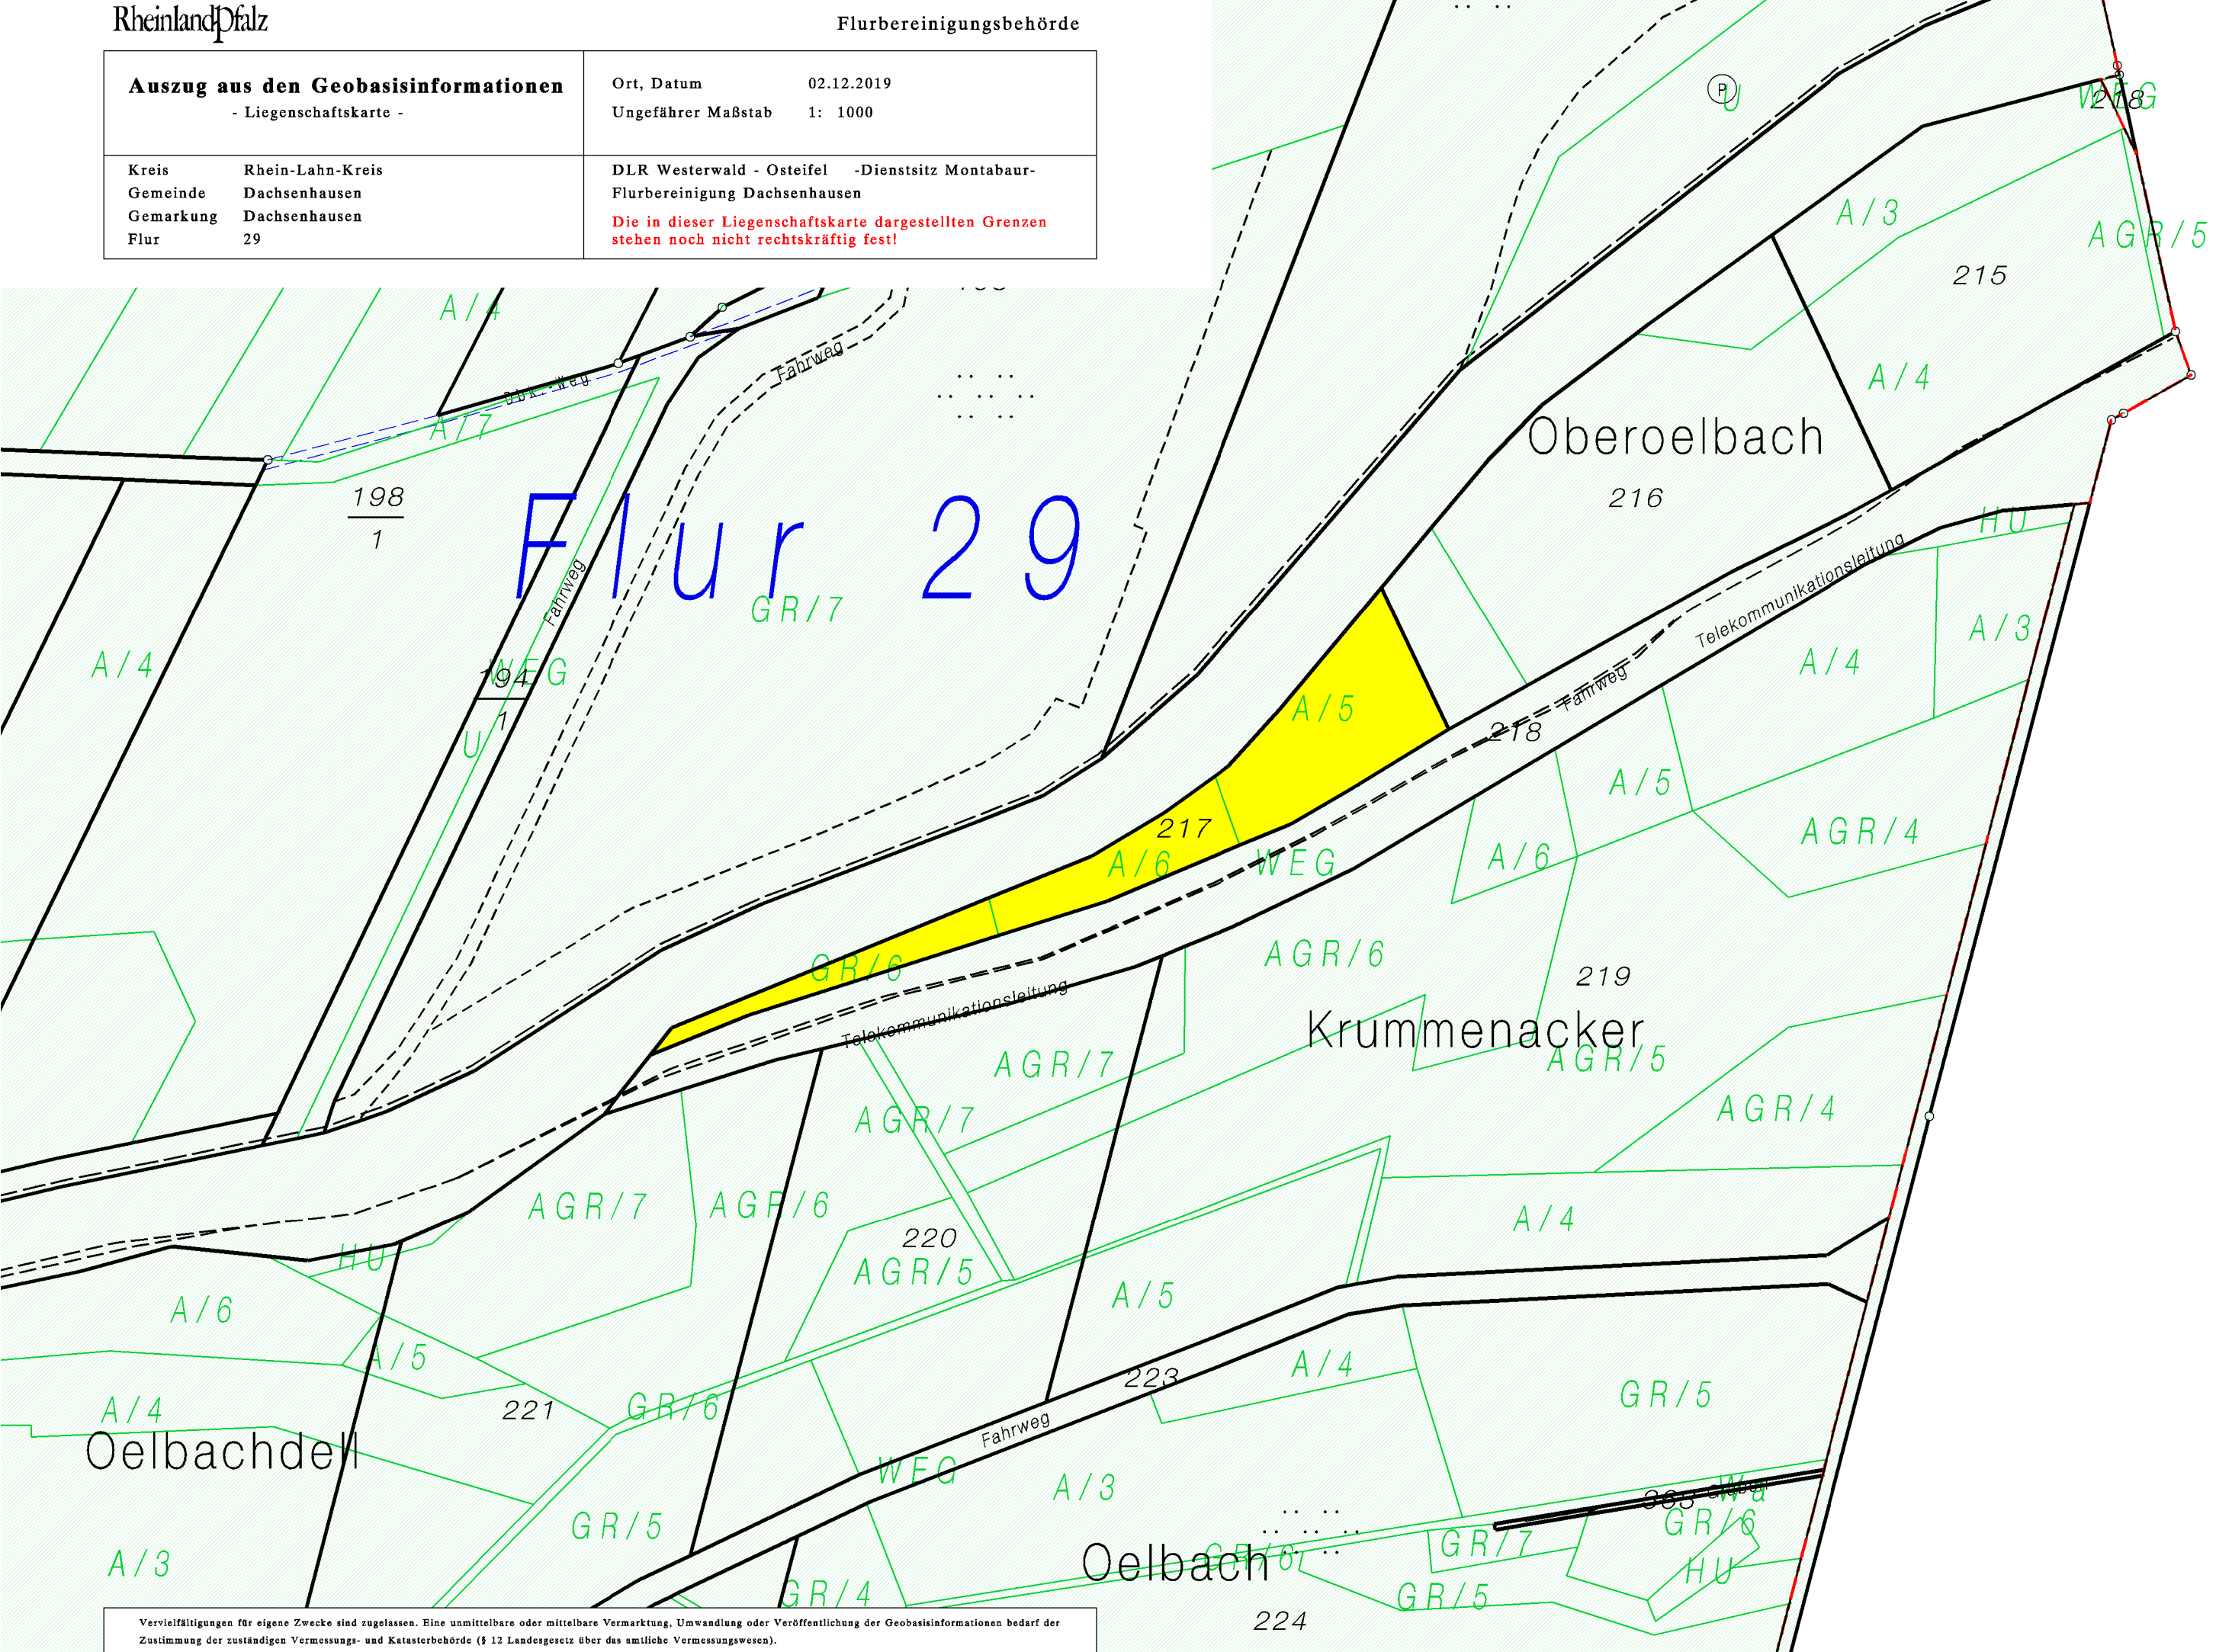

<b>Auszug aus den Geobasisinformationen</b> - Liegenschaftskarte -		Ort, Datum 02.12.2019 Ungefährer Maßstab 1: 1000
Kreis Rhein-Lahn-Kreis Gemeinde Dachsenhausen Gemarkung Dachsenhausen Flur 29	DLR Westerwald - Osteifel -Dienstszitz Montabaur- Flurbereinigung Dachsenhausen <b>Die in dieser Liegenschaftskarte dargestellten Grenzen stehen noch nicht rechtskräftig fest!</b>	