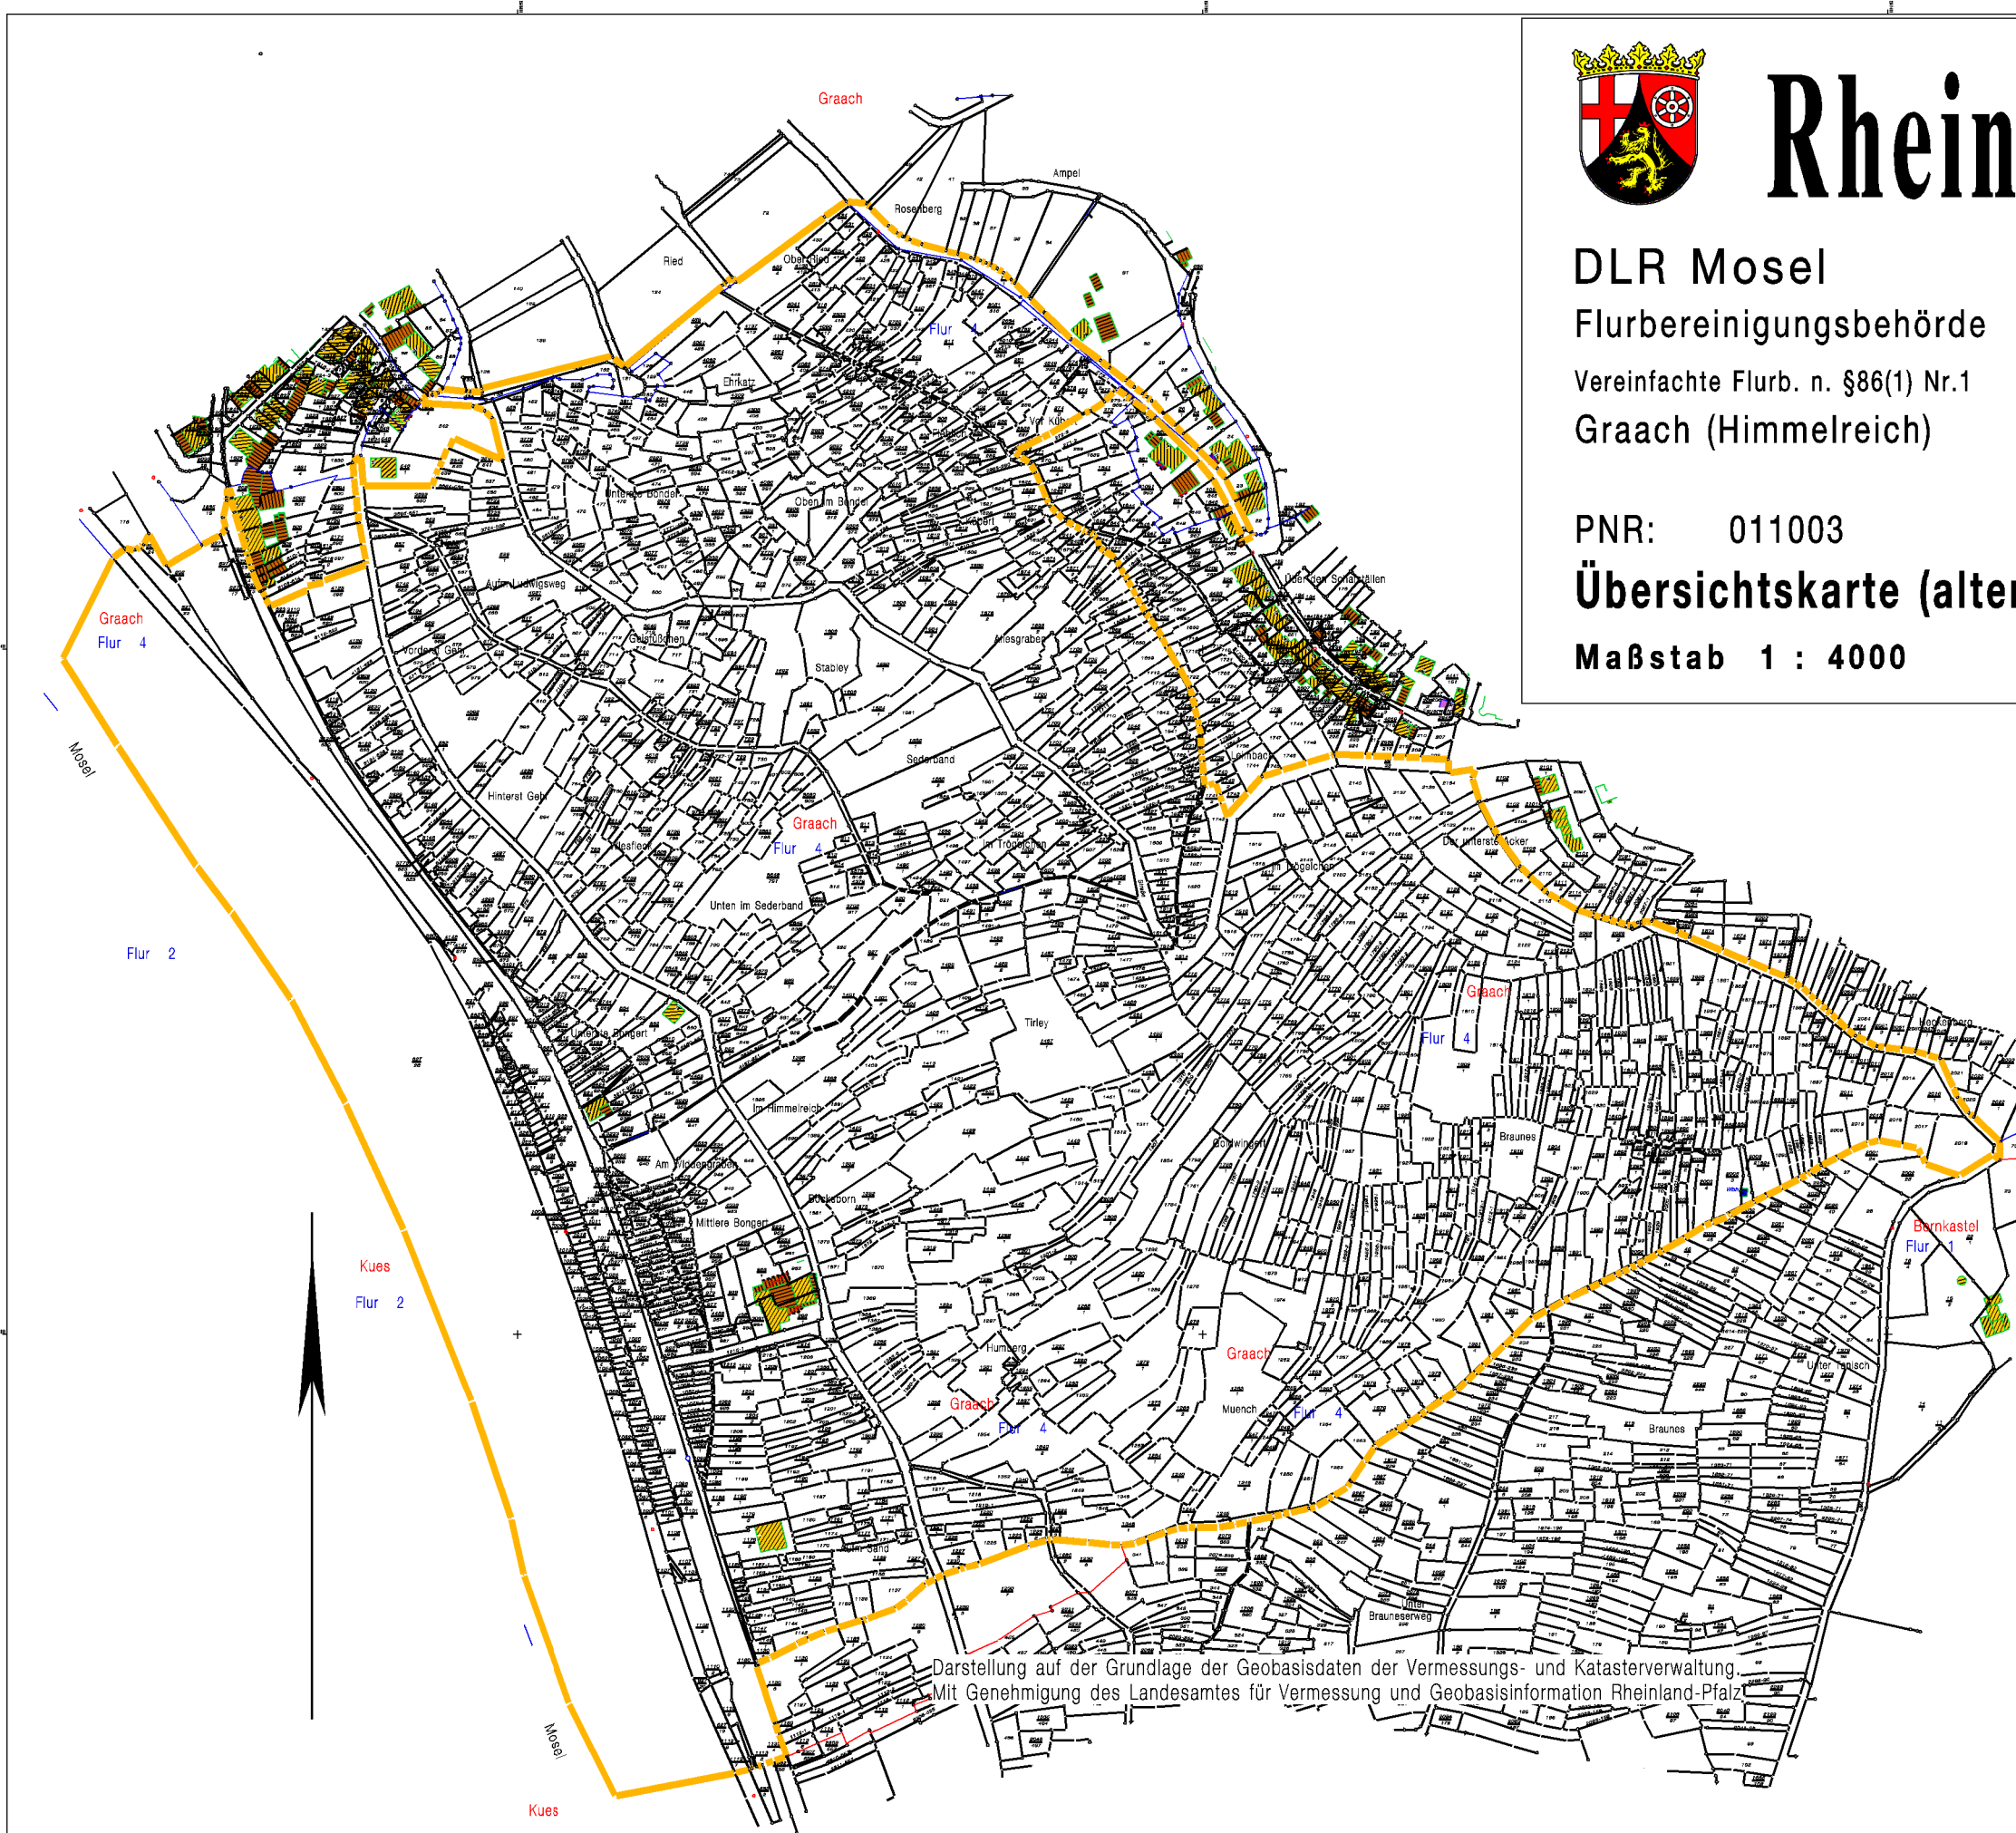

Rheinland-Pfalz

DLR Mosel
Flurbereinigungsbehörde
Vereinfachte Flurb. n. §86(1) Nr.1
Graach (Himmelreich)

PNR: 011003

Übersichtskarte (alter Bestand)

Maßstab 1 : 4000

Gedruckt am: 25.10.2007

Darstellung auf der Grundlage der Geobasisdaten der Vermessungs- und Katasterverwaltung.
Mit Genehmigung des Landesamtes für Vermessung und Geobasisinformation Rheinland-Pfalz